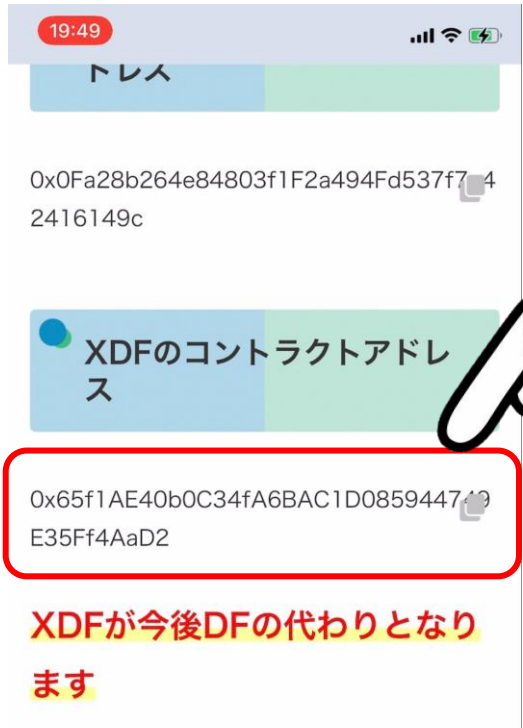

XDFトークンインポート方法

① トークンをインポートを押す

② カスタムトークンを押す

XDFトークンインポート方法

③ サポートサイトのアドレス一覧よりXDFのコントラクトアドレスをコピーする

④ コピーしたコントラクトアドレスをトークンアドレスに貼り付ける

トークンシンボル
トークンの小数桁数は自動で入力される

XDFトークンインポート方法

19:49 トークンをインポート Smart Chain

検索 カスタムトークン

トークンは誰にでも作成できるため、既存のトークンが偽造される可能性もあります。詐欺やセキュリティのリスクに関する詳細をご覧ください。

トークンアドレス
0x65f1AE40b0C34fa6BAC1D085944749E35Ff4AaD2

トークンシンボル
XDF

トークンの小数桁数
18

キャンセル **インポート**

⑤インポートを押す