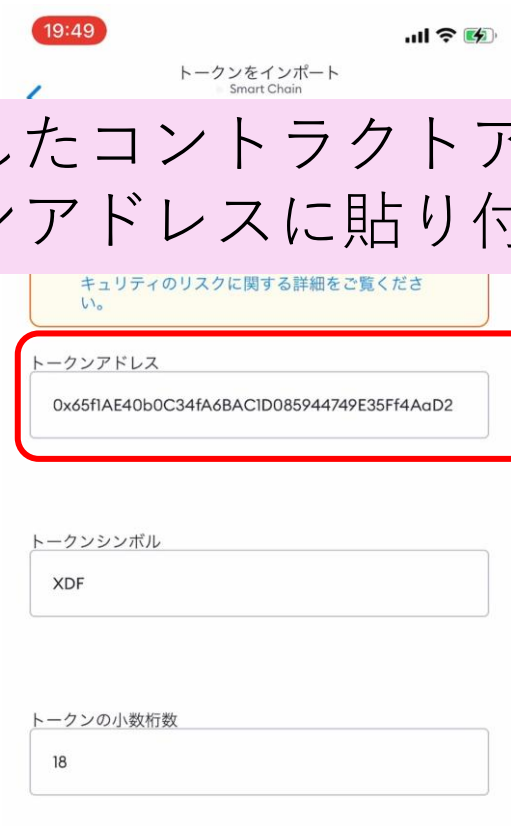

XDFトークンインポート方法

① トークンをインポートを押す

② カスタムトークンを押す

XDFトークンインポート方法

③ サポートサイトのアドレス一覧よりXDFのコントラクトアドレスをコピーする

④ コピーしたコントラクトアドレスをトークンアドレスに貼り付ける

トークンシンボル
トークンの小数桁数は自動で入力される

XDFトークンインポート方法

19:49 トークンをインポート Smart Chain

検索 カスタムトークン

トークンは誰にでも作成できるため、既存のトークンが偽造される可能性もあります。詐欺やセキュリティのリスクに関する詳細をご覧ください。

トークンアドレス
0x65f1AE40b0C34fa6BAC1D085944749E35Ff4AaD2

トークンシンボル
XDF

トークンの小数桁数
18

キャンセル **インポート**

⑤インポートを押す